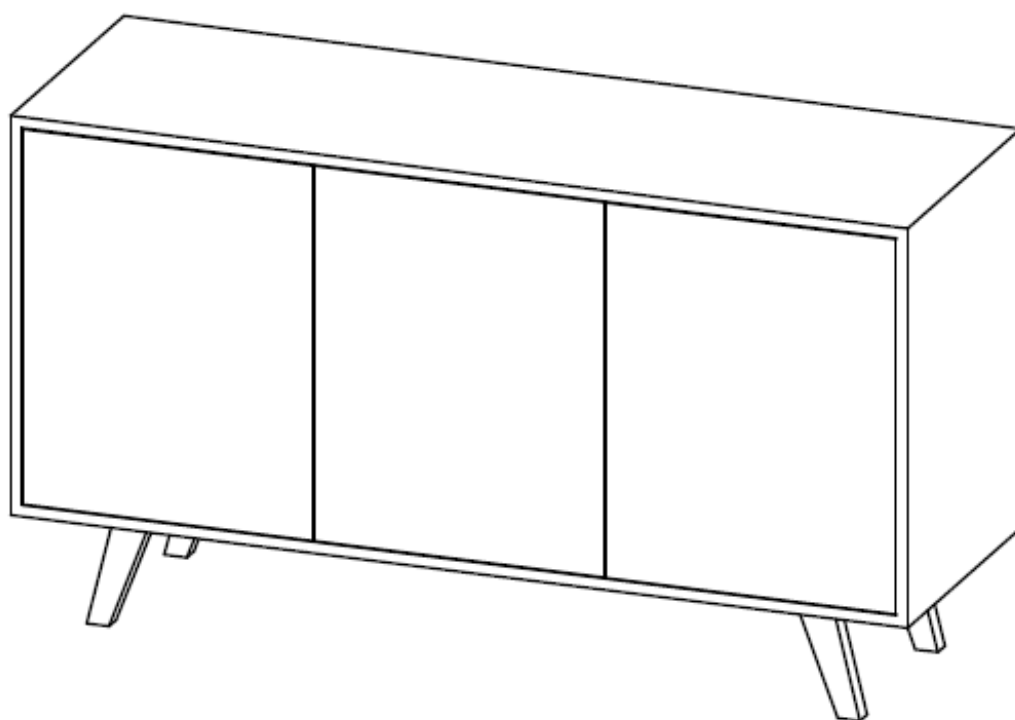

— KOMODA

SELMA

kolekcja Oslo

*Witaj
w domu*

TABLE 4U

Gapi sp zoo, ul. Hoża 86/410, 00-682 Warszawa, woj.mazowieckie, NIP: 7011068399
www.table4U.pl / e-mail:sklep@table4u.pl / tel.:600 640 246

JDK2

— KOMODA

SELMA

kolekcja Oslo

Wymiary produktu:

Szerokość: 120 cm
Głębokość: 40 cm
Wysokość: 68 cm
Wysokość nóg: 15 cm

Maksymalne obciążenie: 30 kg
(półki 10 kg)

*Więcej
o mnie*

Mebel do użytku domowego

Instrukcja montażu