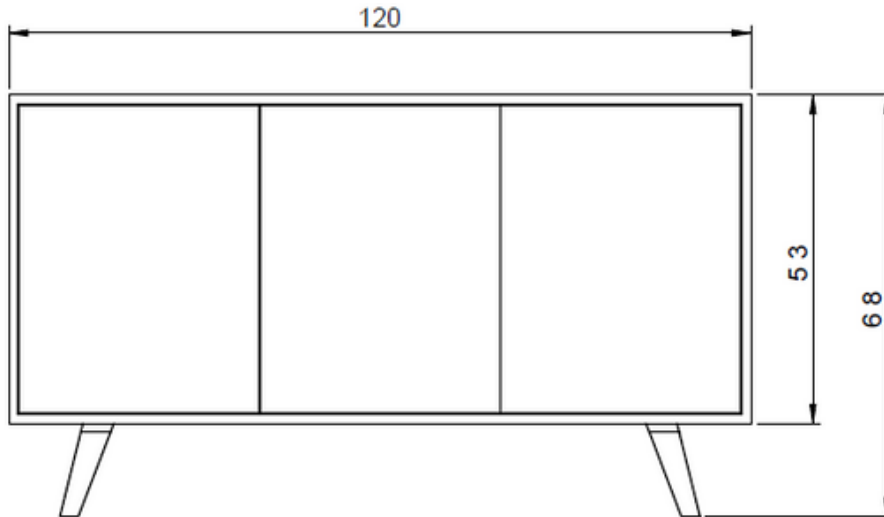

SELMA

kolekcja Oslo

Wymiary produktu:

Szerokość: 120 cm
Głębokość: 40 cm
Wysokość: 68 cm
Wysokość nóg: 15 cm

Maksymalne obciążenie: 30 kg
(półki 10 kg)

*Więcej
o mnie*

Mebel do użytku domowego

Instrukcja montażu