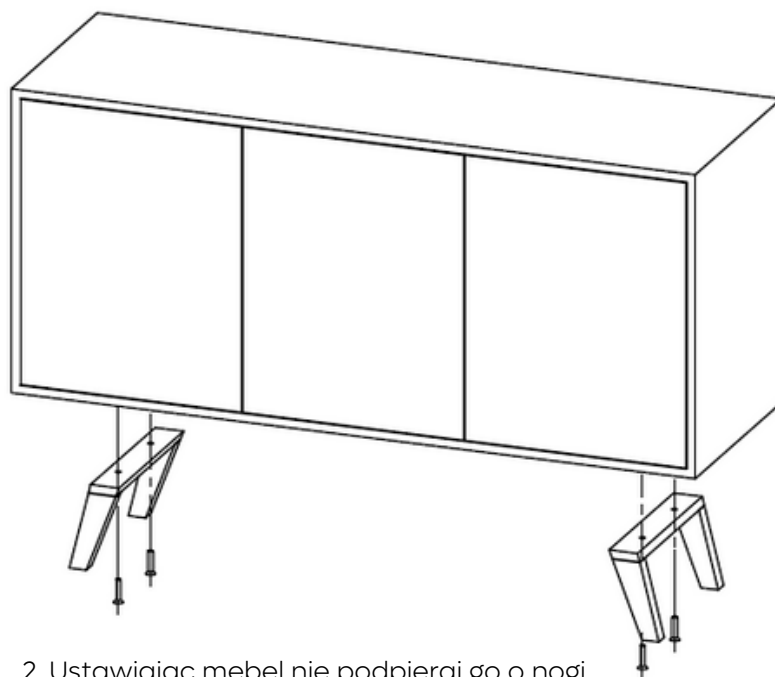

2. Ustawiając mebel nie podpieraj go o nogi