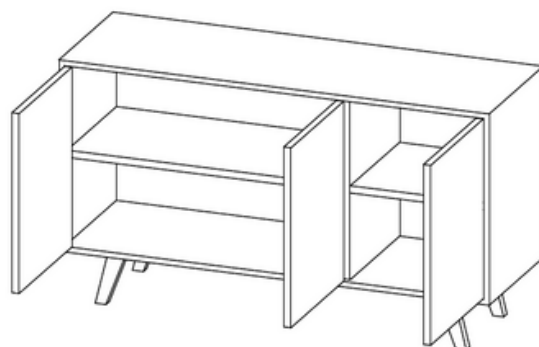

— KOMODA

SELMA

kolekcja Oslo

*Witaj
w domu*

TABLE 4U

Gapi sp zoo, ul. Hoża 86/410, 00-682 Warszawa, woj.mazowieckie, NIP: 7011068399
www.table4U.pl / e-mail:sklep@table4u.pl / tel.:600 640 246

JDK2