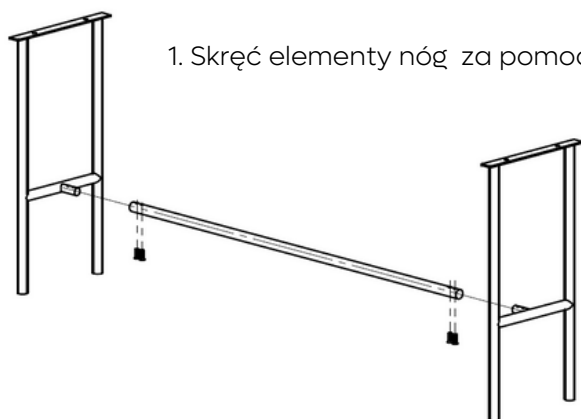

### Wymiary produktu:

Szerokość: 120 cm  
Głębokość: 30 cm  
Wysokość: 75 cm  
Wysokość nóg: 55 cm

Maksymalne obciążenie: 15 kg  
(szuflady max 7kg)

Mebel do użytku domowego

*Pamiętaj!*

Dla bezpieczeństwa  
każdy mebel należy  
przymocować do ściany.

### Instrukcja montażu

1. Skręć elementy nóg za pomocą załączonych śrub i przykręć uchwyty do szuflad

2. Przykręć nogi do konsoli za pomocą załączonych śrub

3. Ustawiając mebel nie podpieraj go o nogi

TABLE 4U