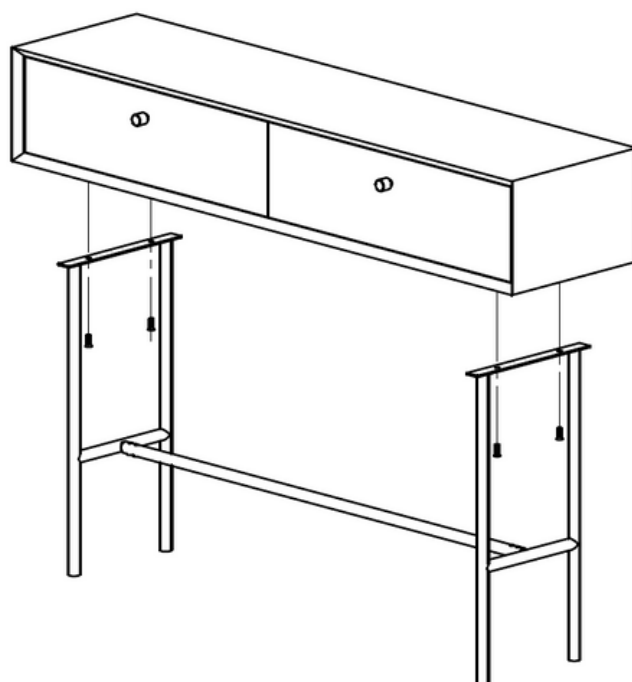

### Wymiary produktu:

Szerokość: 120 cm  
Głębokość: 30 cm  
Wysokość: 75 cm  
Wysokość nóg: 55 cm

Maksymalne obciążenie: 15 kg  
(szuflady max 7kg)

Mebel do użytku domowego

*Pamiętaj!*

Dla bezpieczeństwa  
każdy mebel należy  
przymocować do ściany.

### Instrukcja montażu

1. Skręć elementy nóg za pomocą załączonych śrub i przykręć uchwyty do szuflad

2. Przykręć nogi do konsoli za pomocą załączonych śrub

3. Ustawiając mebel nie podpieraj go o nogi

TABLE 4U