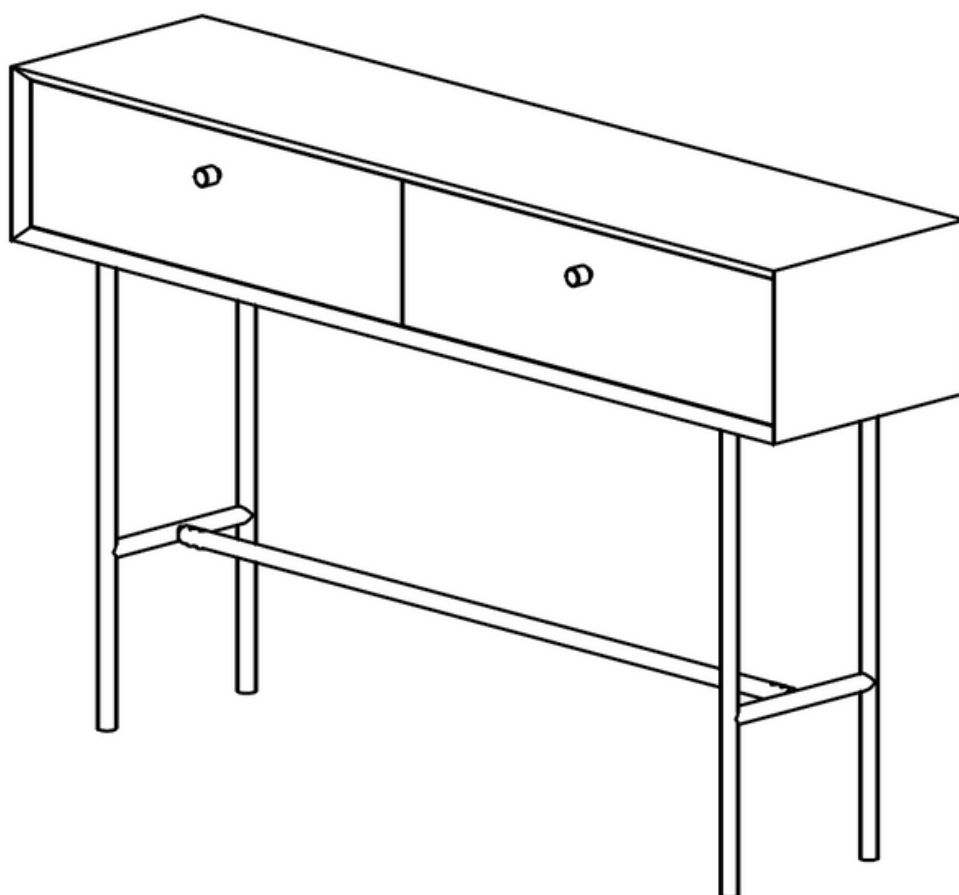

— KONSOLA

OLGA

kolekcja Tel Awiw

*Witaj
w domu*

TABLE 4U

Gapi sp zoo, ul. Hoża 86/410, 00-682 Warszawa, woj.mazowieckie, NIP: 7011068399
www.table4u.pl / e-mail:sklep@table4u.pl / tel.:600 640 246

DR6