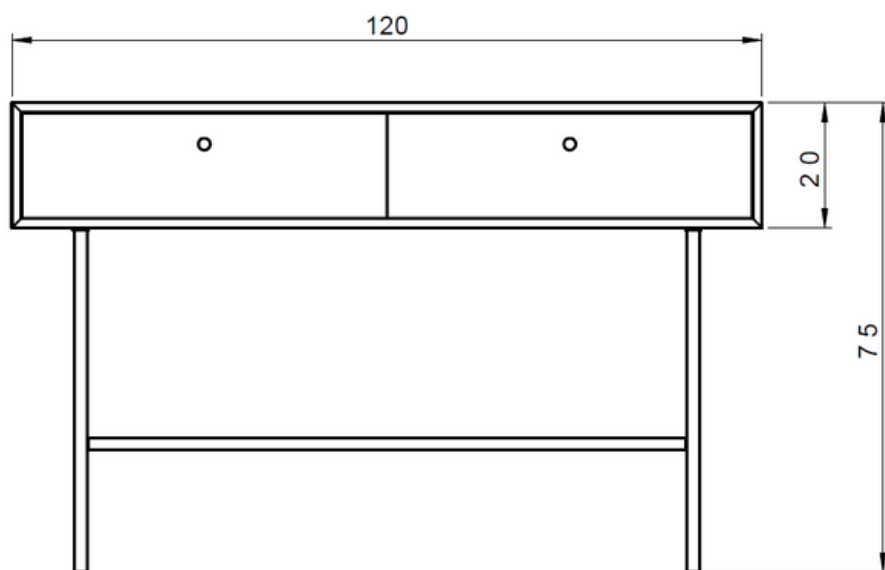

### Wymiary produktu:

Szerokość: 120 cm  
Głębokość: 30 cm  
Wysokość: 75 cm  
Wysokość nóg: 55 cm

Maksymalne obciążenie: 15 kg  
(szuflady max 7kg)

Mebel do użytku domowego

*Pamiętaj!*

Dla bezpieczeństwa  
każdy mebel należy  
przymocować do ściany.