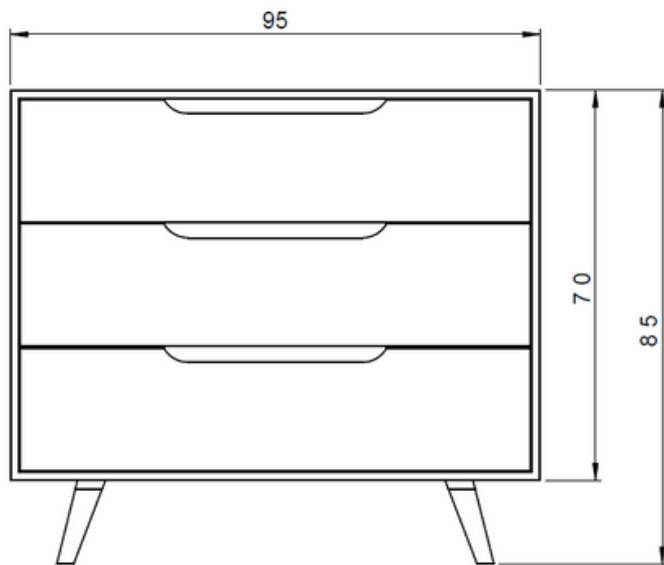

ESTER

kolekcja Oslo

*Więcej
o mnie*

Wymiary produktu:

Szerokość: 95 cm
Głębokość: 40 cm
Wysokość: 85 cm
Wysokość nóg: 15 cm

Maksymalne obciążenie: 25 kg
(szuflady max 7kg)

Mebel do użytku domowego

Instrukcja montażu