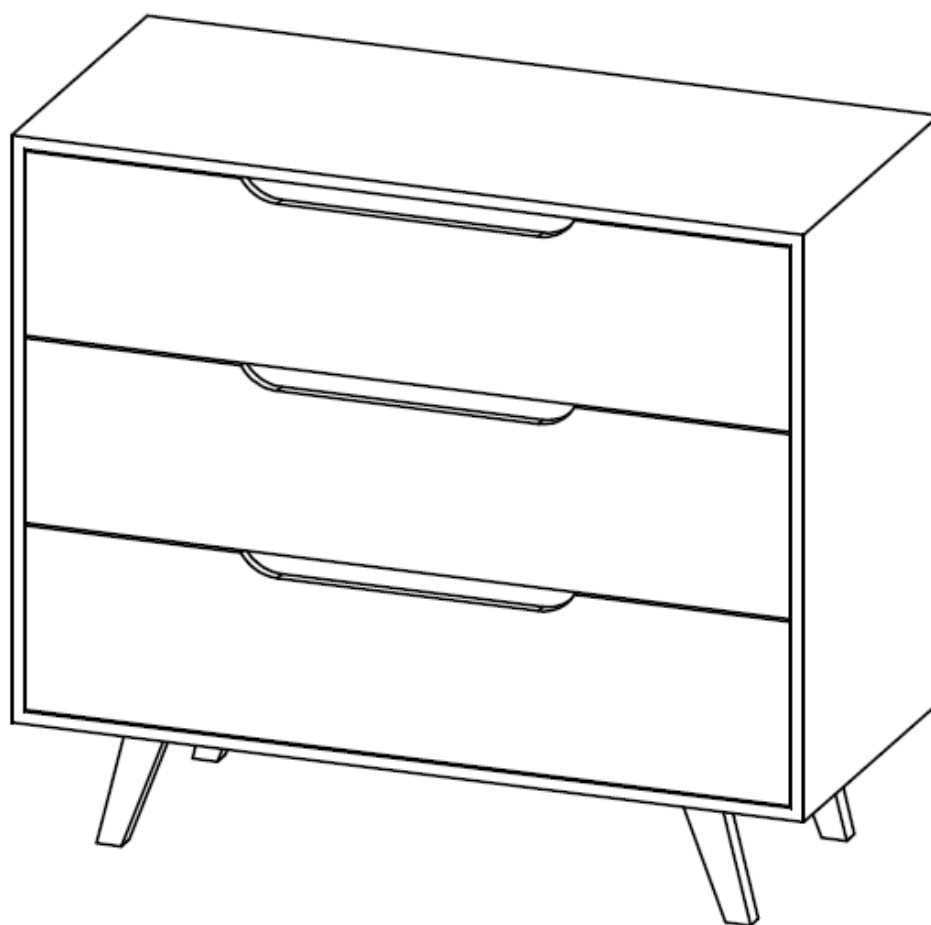

— KOMODA

ESTER

kolekcja Oslo

*Witaj
w domu*

TABLE4U

Gapi sp zoo, ul. Hoża 86/410, 00-682 Warszawa, woj.mazowieckie, NIP: 7011068399
www.table4U.pl / e-mail:sklep@table4u.pl / tel.:600 640 246

JDK1

— KOMODA

ESTER

kolekcja Oslo

*Więcej
o mnie*

Wymiary produktu:

Szerokość: 95 cm
Głębokość: 40 cm
Wysokość: 85 cm
Wysokość nóg: 15 cm

Maksymalne obciążenie: 25 kg
(szuflady max 7kg)

Mebel do użytku domowego

Instrukcja montażu