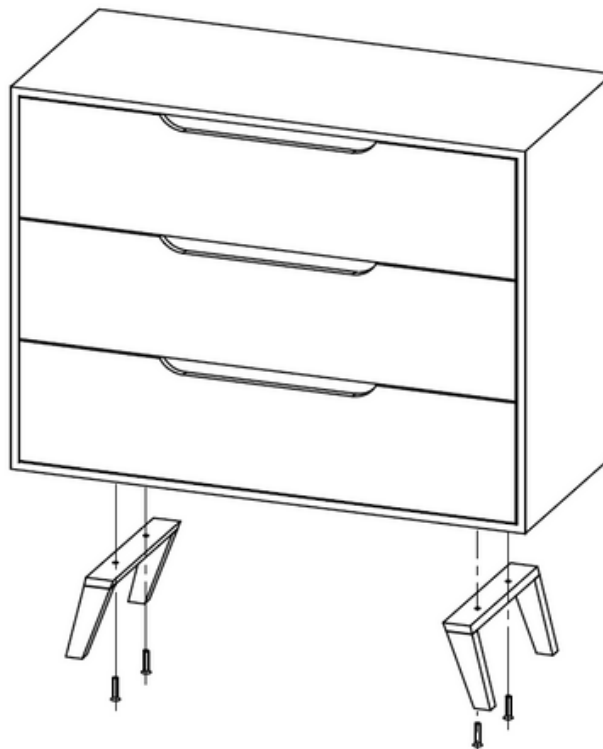

Instrukcja montażu

1. Przykręć nogi do komody

Pamiętaj!
Dla bezpieczeństwa
każdy mebel należy
przymocować do ściany.