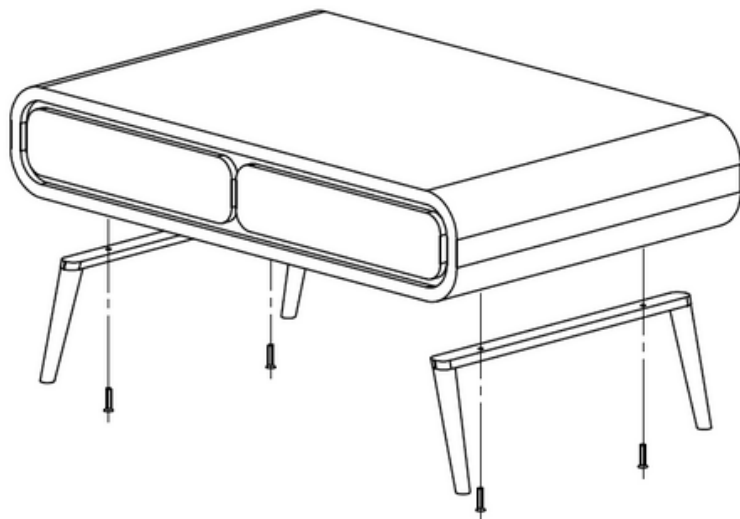

— STOLIK
GUBBE

kolekcja Warszawa

Wymiary produktu:

Szerokość: 110 cm

Głębokość: 70 cm

Wysokość: 45 cm/50 cm

Wysokość nóg: 25 cm i 30 cm

Maksymalne obciążenie: 15kg

Maksymalne obciążenie szuflad: 4 kg

Mebel do użytku domowego

Instrukcja montażu

Pamiętaj!

Dla bezpieczeństwa każdy mebel należy postawić na równej i stabilnej powierzchni.

To takie proste!

1. Przykręć nogi do stolika