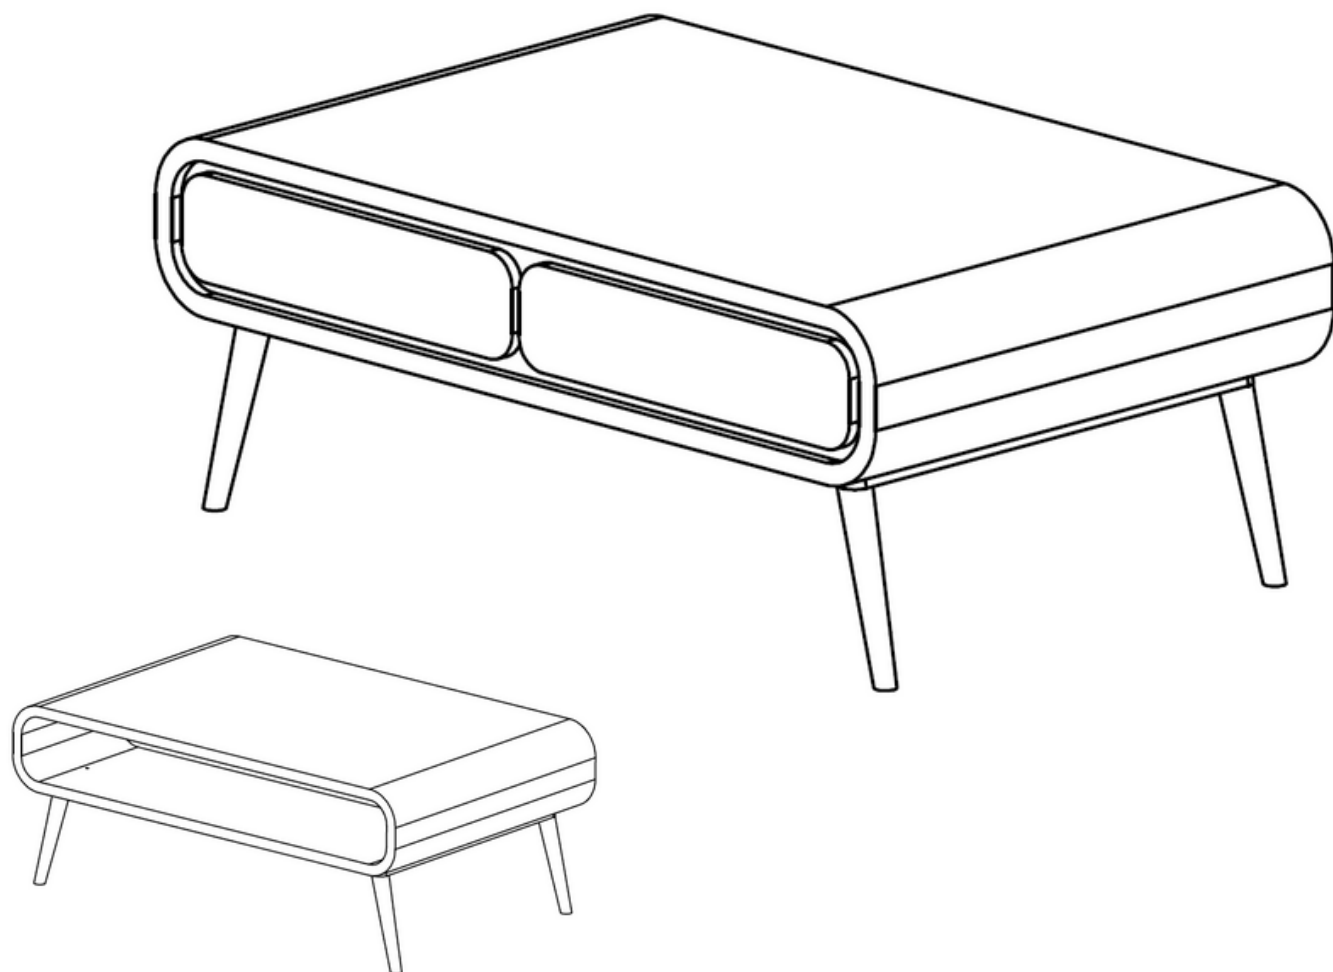

— STOLIK

GUBBE

kolekcja Warszawa

*Witaj
w domu*

TABLE 4U

Gapi sp zoo, ul. Hoża 86/410, 00-682 Warszawa, woj.mazowieckie, NIP: 7011068399
www.table4U.pl / e-mail:sklep@table4u.pl / tel.:600 640 246

JBC7