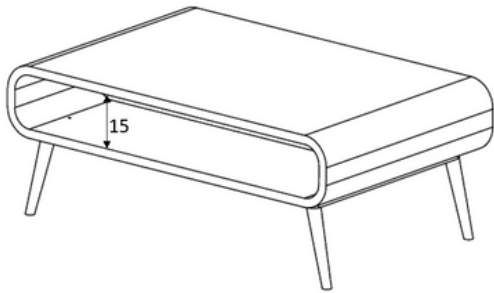

— STOLIK
GUBBE

kolekcja Warszawa

Wymiary produktu:

Szerokość: 110 cm

Głębokość: 70 cm

Wysokość: 45 cm/50 cm

Wysokość nóg: 25 cm i 30 cm

Maksymalne obciążenie: 15kg