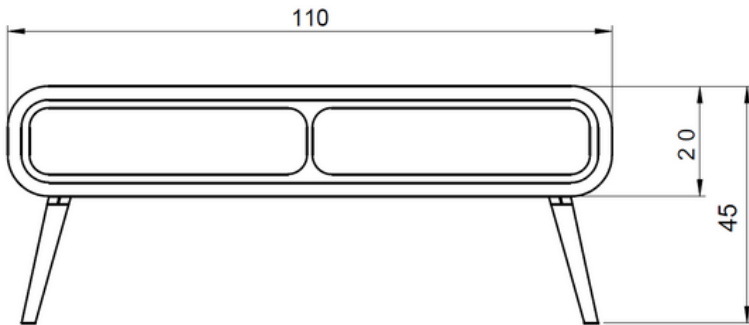

— STOLIK
GUBBE

kolekcja Warszawa

Wymiary produktu:

Szerokość: 110 cm

Głębokość: 70 cm

Wysokość: 45 cm/50 cm

Wysokość nóg: 25 cm i 30 cm

Maksymalne obciążenie: 15kg