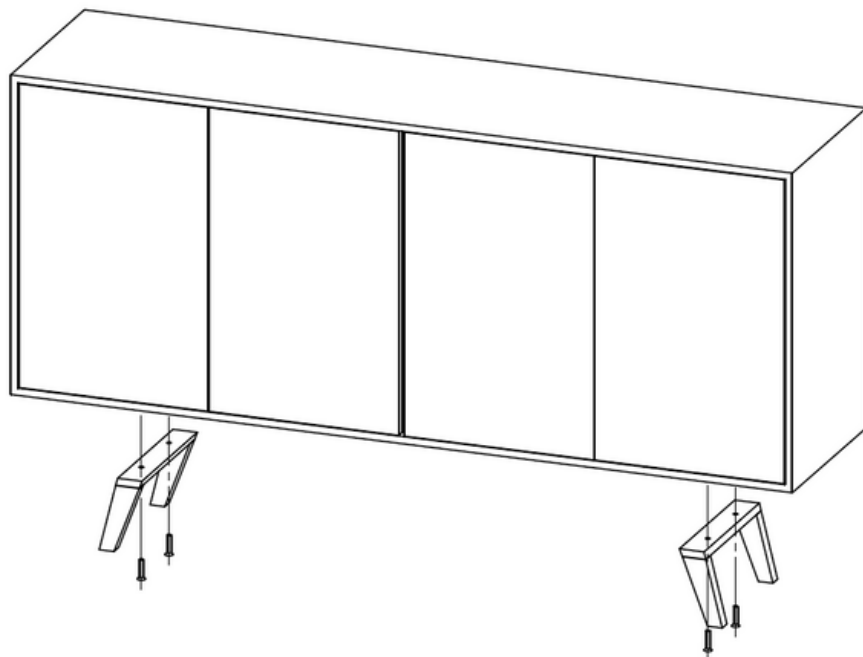

Instrukcja montażu

Pamiętaj!
Dla bezpieczeństwa
każdy mebel należy
przymocować do ściany.

1. Przykręć nogi do komody