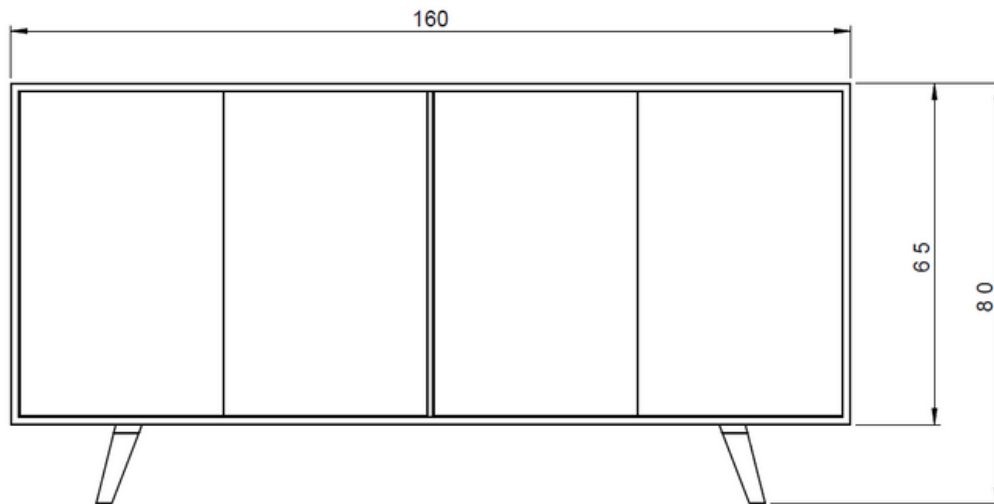

HELGA

kolekcja Oslo

Wymiary produktu:

Szerokość: 160 cm
Głębokość: 40 cm
Wysokość: 80 cm
Wysokość nóg: 15 cm

Maksymalne obciążenie: 40 kg
(półki 10 kg)

*Więcej
o mnie*

Mebel do użytku domowego

Instrukcja montażu