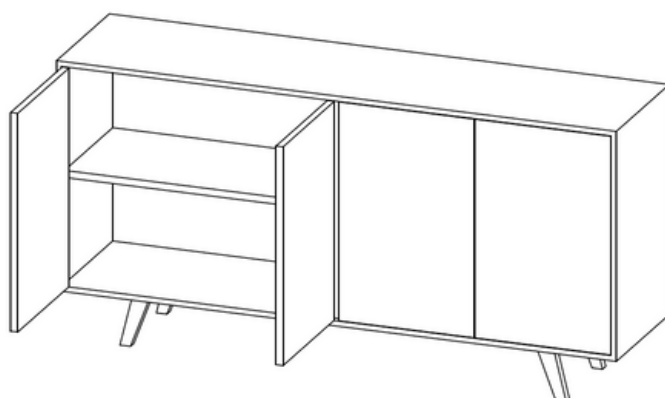

— KOMODA

HELGA

kolekcja Oslo

*Witaj
w domu*

TABLE 4U

Gapi sp zoo, ul. Hoża 86/410, 00-682 Warszawa, woj.mazowieckie, NIP: 7011068399
www.table4U.pl / e-mail:sklep@table4u.pl / tel.:600 640 246

JDK4