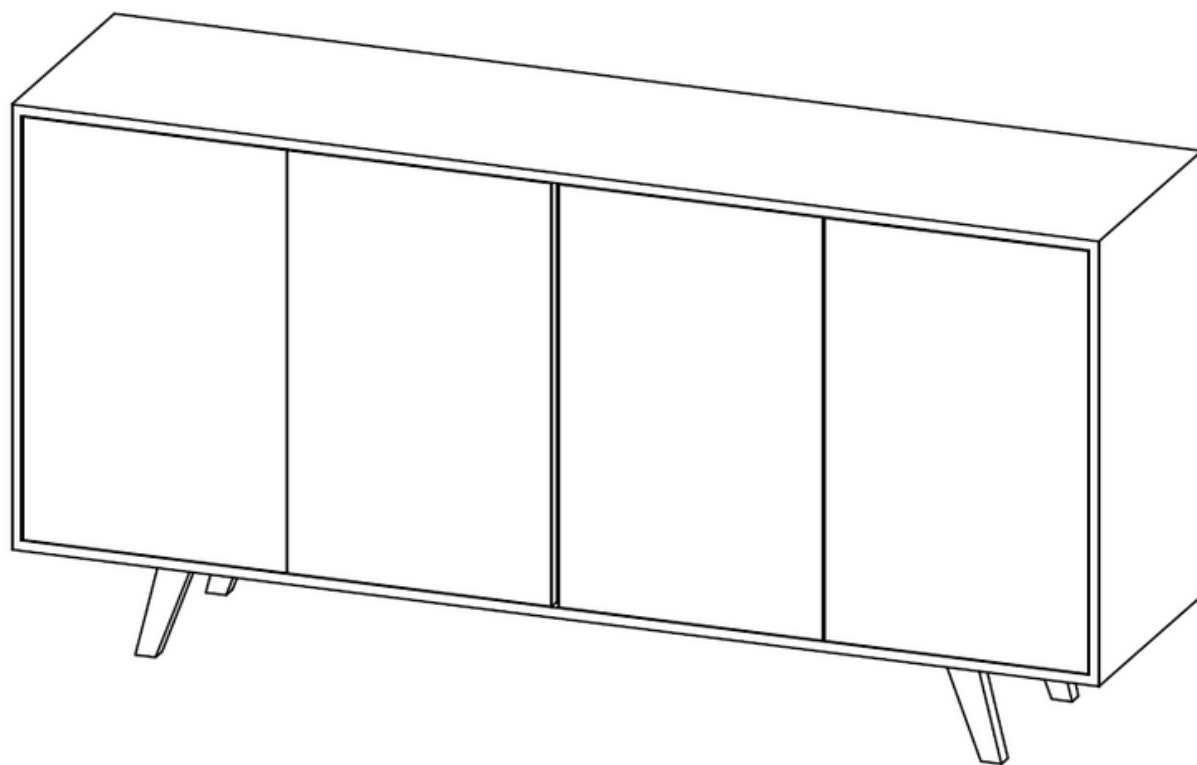

— KOMODA

HELGA

kolekcja Oslo

*Witaj
w domu*

TABLE 4U

Gapi sp zoo, ul. Hoża 86/410, 00-682 Warszawa, woj.mazowieckie, NIP: 7011068399
www.table4U.pl / e-mail:sklep@table4u.pl / tel.:600 640 246

JDK4