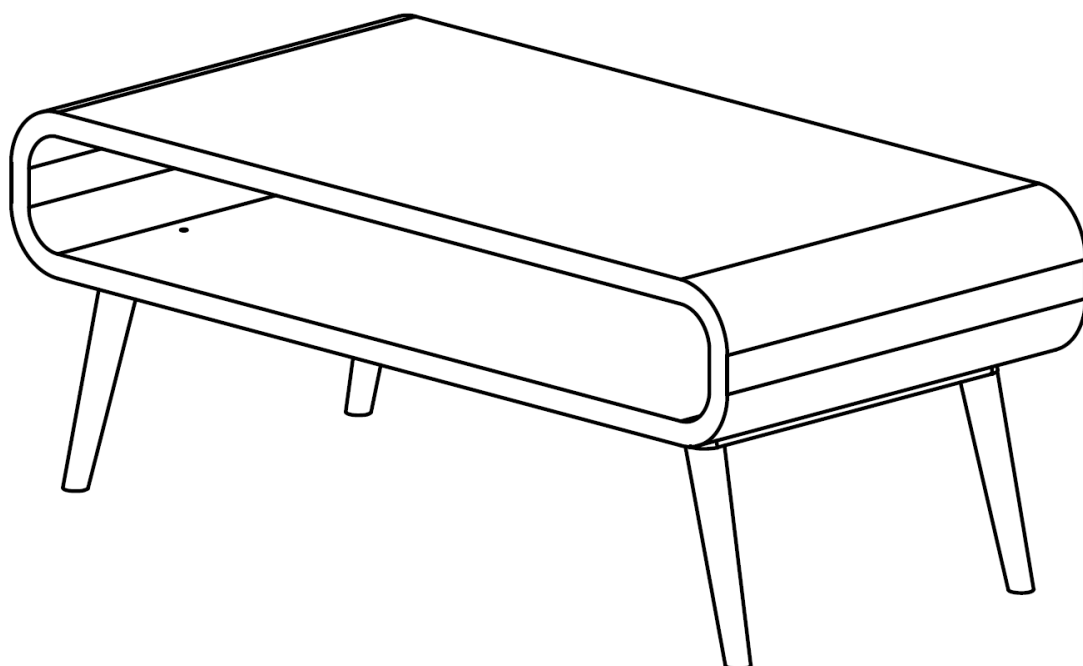

— STOLIK

GUBBE

kolekcja Retro

*Witaj
w domu*

TABLE 4U

Michał Kietczykowski, ul. Wiązana 59J, 04-680 Warszawa, woj.mazowieckie, NIP: 8371587707
www.table4u.pl / e-mail:sklep@table4u.pl / tel.:600 640 246 / 600 640 247

JBC2