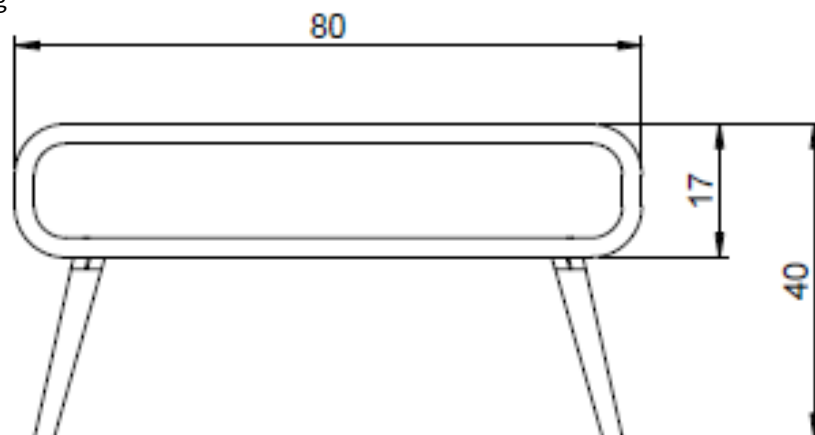

JBC2

Więcej  
o mnie

— STOLIK  
**GUBBE**

kolekcja Retro

**Wymiary produktu:**

Szerokość: 80 cm

Głębokość: 60 cm

Wysokość: 40 cm

Wysokość nóg: 23 cm

Maksymalne obciążenie: 12 kg

Mebel do użytku domowego

*Pamiętaj!*

Dla bezpieczeństwa  
każdy mebel należy  
postawić na równej i  
stabilnej powierzchni.

**Instrukcja montażu**

*To takie  
proste!*