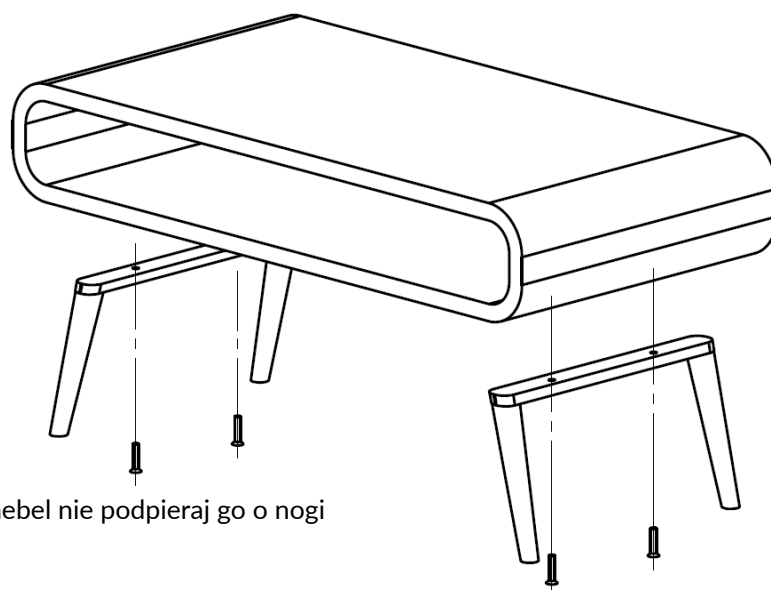

JBC2

Więcej  
o mnie

— STOLIK  
**GUBBE**

kolekcja Retro

**Wymiary produktu:**

Szerokość: 80 cm

Głębokość: 60 cm

Wysokość: 40 cm

Wysokość nóg: 23 cm

Maksymalne obciążenie: 12 kg

Mebel do użytku domowego

*Pamiętaj!*

Dla bezpieczeństwa  
każdy mebel należy  
postawić na równej i  
stabilnej powierzchni.

**Instrukcja montażu**

*To takie  
proste!*

1. Przykręć nogi do stolika

2. Ustawiając mebel nie podpieraj go o nogi