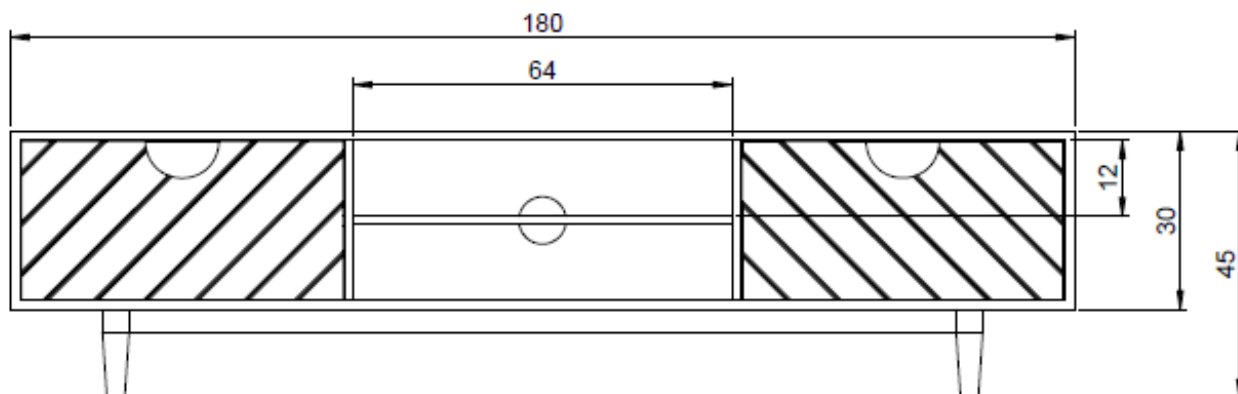

Szerokość: 180 cm
Głębokość: 40 cm
Wysokość: 45 cm
Wysokość nóg: 15 cm

Maksymalne obciążenie: 50 kg
(półka 7 kg, szuflady 5 kg)

— SZAFKA RTV

IRENA

kolekcja Paryż

*Więcej
o mnie*

Mebel do użytku domowego

Instrukcja montażu