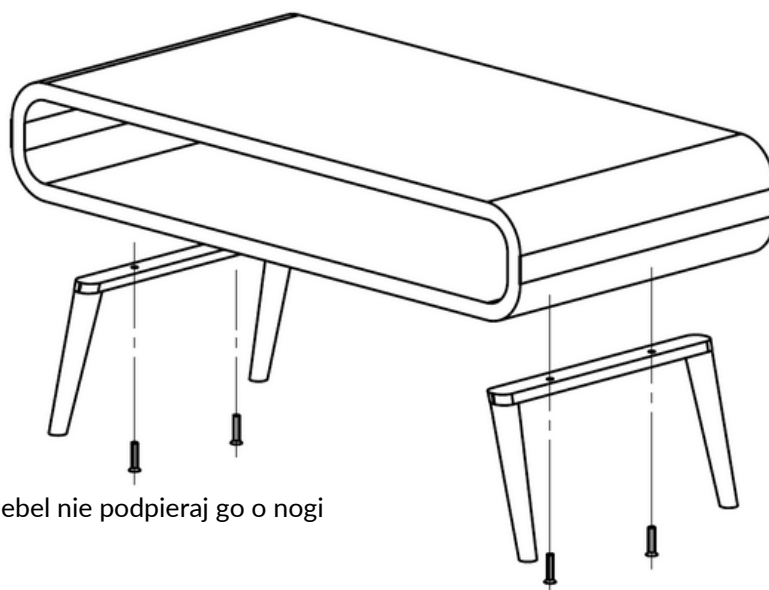

— STOLIK  
**GUBBE**

kolekcja Warszawa

**Wymiary produktu:**

Szerokość: 80 cm

Głębokość: 60 cm

Wysokość: 40 cm/45cm

Wysokość nóg: 23 cm i 28 cm

Maksymalne obciążenie: 12 kg

Mebel do użytku domowego

**Instrukcja montażu**

*Pamiętaj!*

Dla bezpieczeństwa każdy mebel należy postawić na równej i stabilnej powierzchni.

*To takie  
proste!*

1. Przykręć nogi do stolika

2. Ustawiając mebel nie podpieraj go o nogi