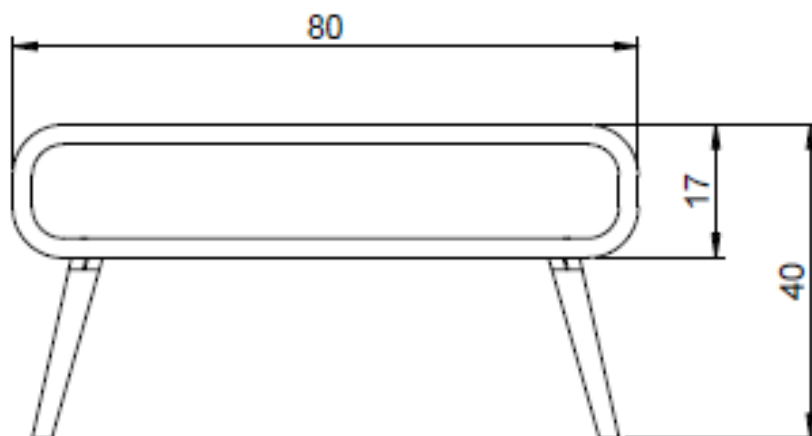

— STOLIK  
**GUBBE**

kolekcja Warszawa

**Wymiary produktu:**

Szerokość: 80 cm

Głębokość: 60 cm

Wysokość: 40 cm/45cm

Wysokość nóg: 23 cm i 28 cm

Maksymalne obciążenie: 12 kg