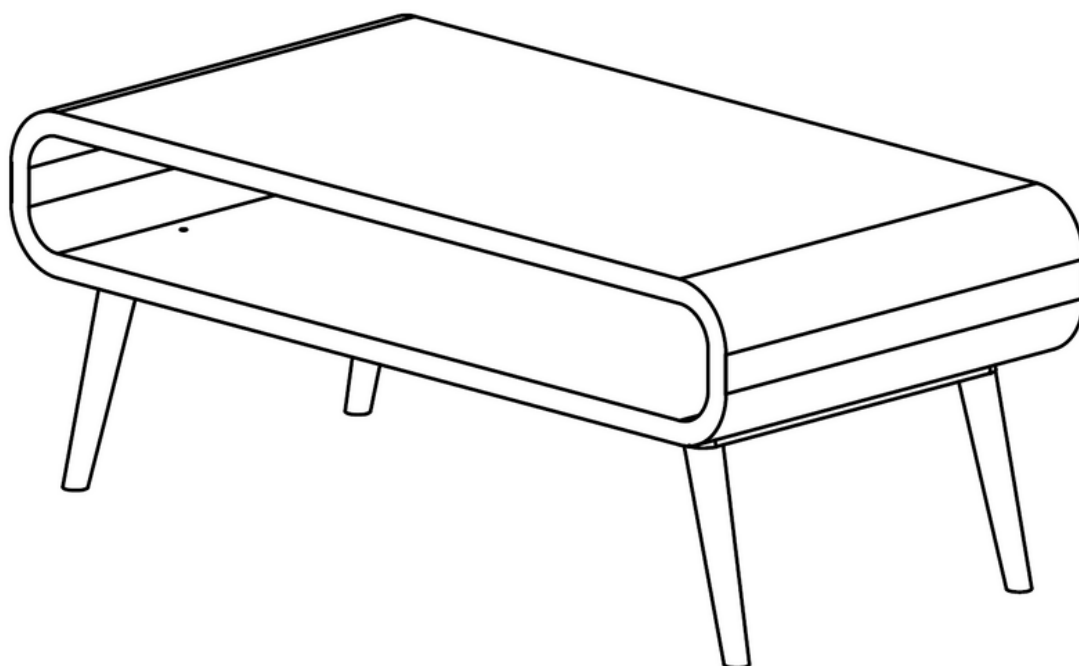

— STOLIK

GUBBE

kolekcja Warszawa

*Witaj
w domu*

TABLE4U

Gapi sp zoo, ul. Hoża 86/410, 00-682 Warszawa, woj.mazowieckie, NIP: 7011068399
www.table4u.pl / e-mail:sklep@table4u.pl / tel.:600 640 246

JBC2