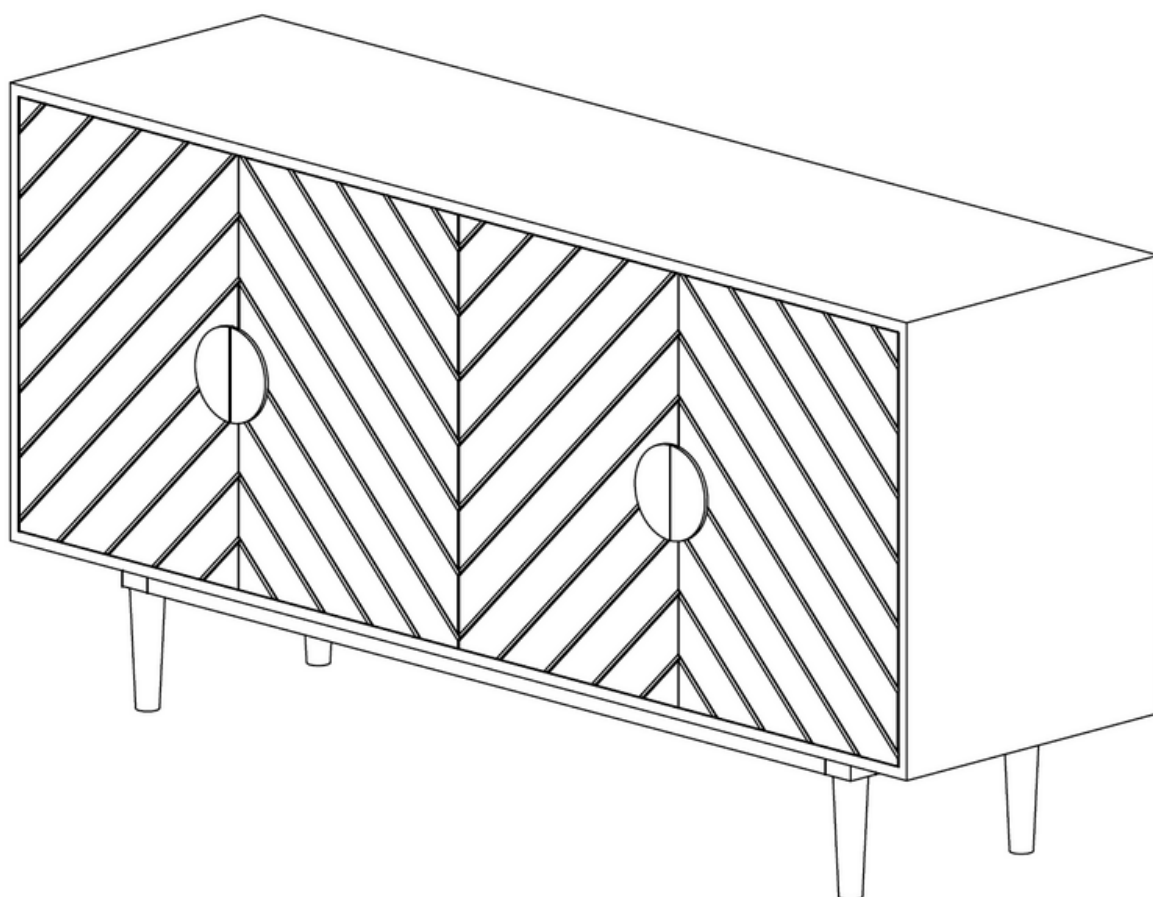

— KOMODA

JANINA

kolekcja Paryż

*Witaj
w domu*

TABLE 4U

Gapi sp zoo, ul. Hoża 86/410, 00-682 Warszawa, woj.mazowieckie, NIP: 7011068399
www.table4u.pl / e-mail:sklep@table4u.pl / tel.:600 640 246

JHK2