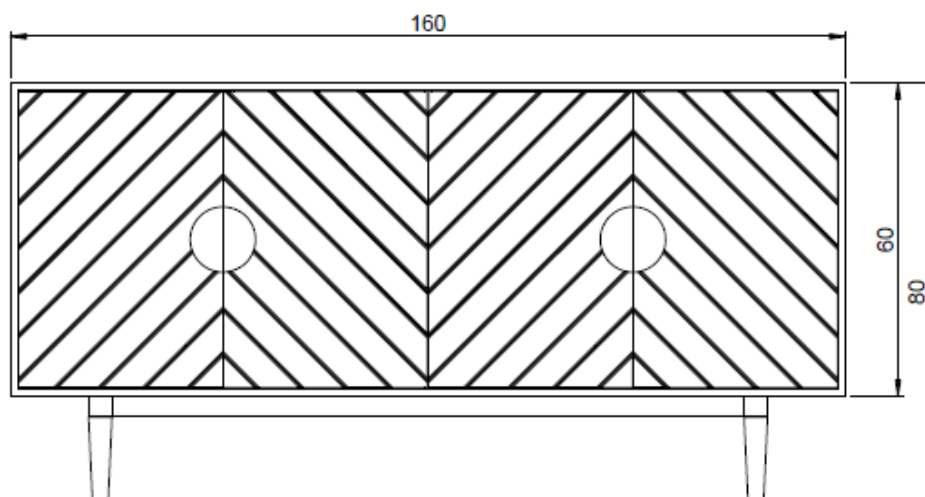

Szerokość: 160 cm
Głębokość: 45 cm
Wysokość: 80 cm
Wysokość nóg: 20 cm

Maksymalne obciążenie: 30 kg
(półki 8 kg)

— KOMODA

JANINA

kolekcja Paryż

*Więcej
o mnie*

Mebel do użytku domowego

Instrukcja montażu